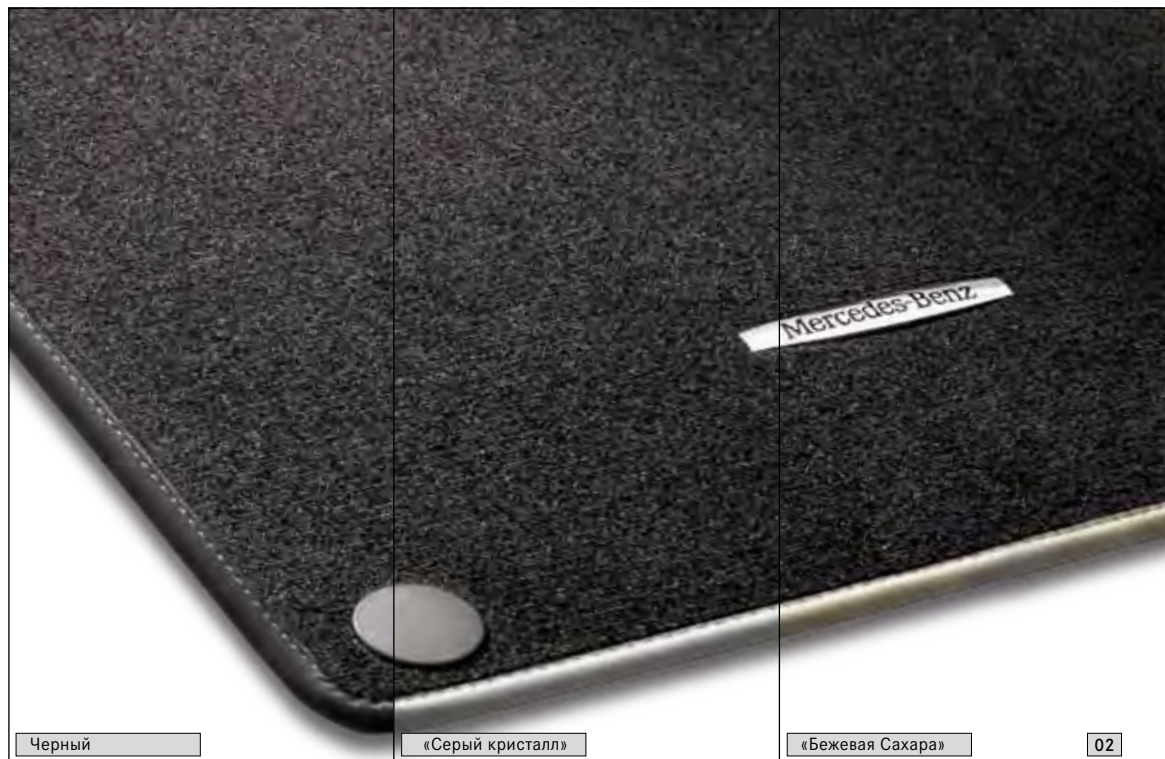

Черный

«Серый кристалл»

«Бежевая Сахара»

02