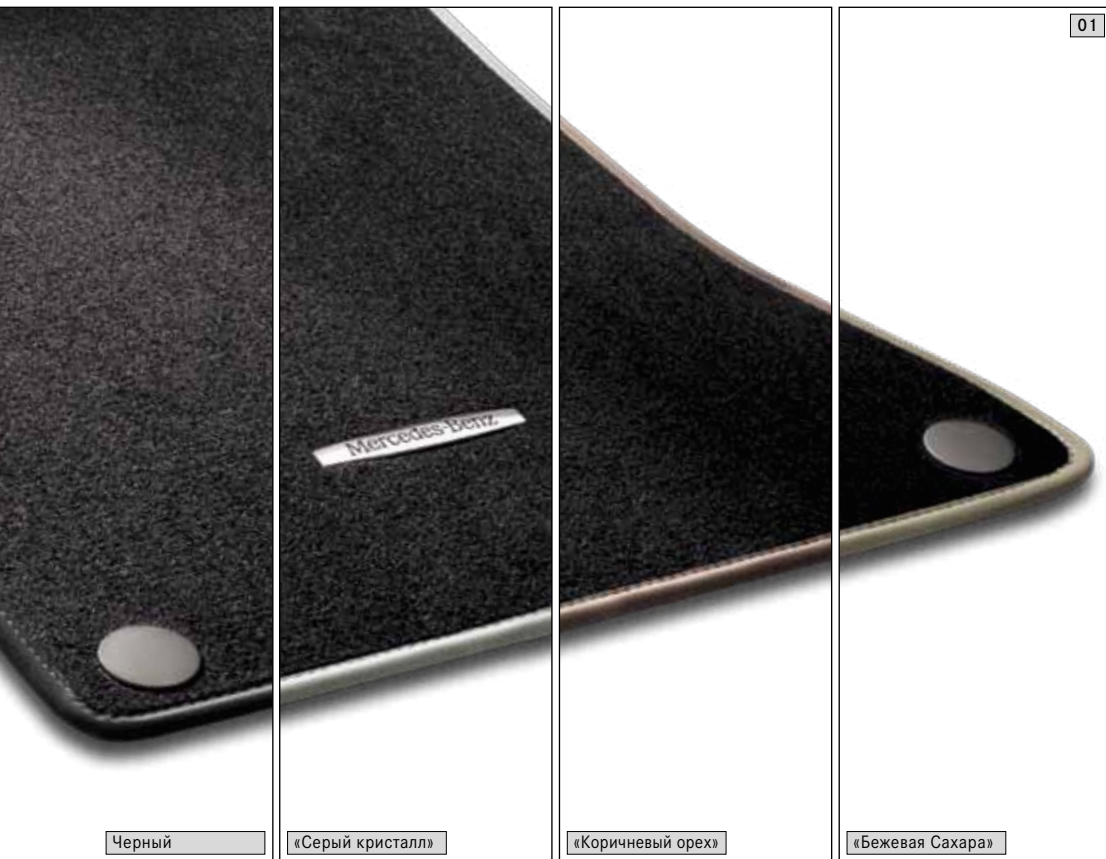

Коврики «Мерседес-Бенц»

Мы уделяем особое внимание разработке и производству напольных ковриков, испытывая их на устойчивость к воздействию температур, механическим нагрузкам и на чувствительность к влаге. Долгий срок службы, цвет и нейтральный запах даже по истечении третьего зимнего сезона, – вот те качества, которые обеспечивают строгие стандарты марки.

Во избежании смещения коврики могут крепиться к полу автомобиля.