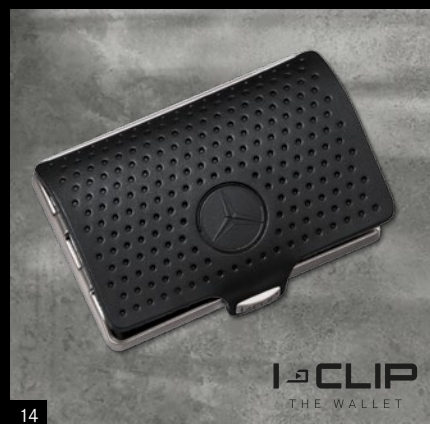

10

11

12

13

14

I-CLIP
THE WALLET

1 ПОРТАТИВНОЕ ЗАРЯДНОЕ УСТРОЙСТВО¹

Черный / серебристый. Пластик. Емкость: 5000 мАч. Два USB-разъема. Литий-полимерный аккумулятор. Кнопка включения и выключения. Четыре светодиодных индикатора текущего уровня заряда. С кабелем Micro USB. Размер: 11 x 1,5 x 6,6 см. В6 695 3522