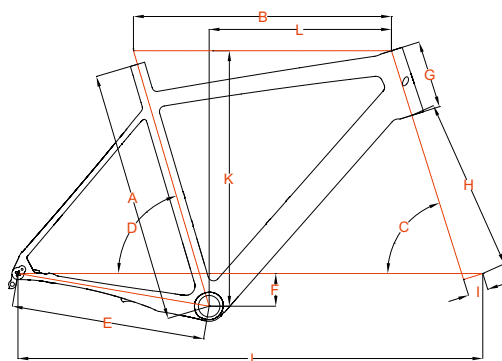

Аксессуары для детей

РАЗМЕРЫ	МЕЖДУНАРОДНЫЕ ЭКВИВАЛЕНТЫ				
	DEU	UK	FRA	ITA	SP
XXS	104	3/4	4	104	4
XS	116	5/6	6	116	6
S	128	24/25	8	128	8
M	140	26/28	10	140	10
L	152	30/32	12	152	12
XL	164	32/34	14	164	14
XXL	176	34/36	16	176	16