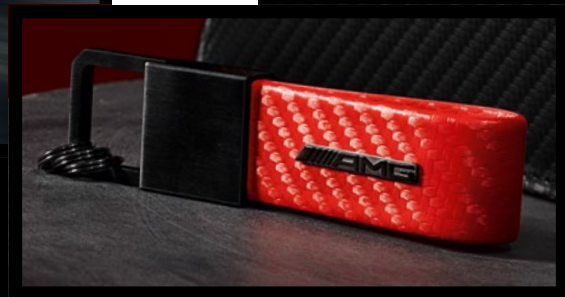

ФУТБОЛКА ПОЛО AMG ЖЕНСКАЯ

См. стр. 86

ОТСКАНИРУЙТЕ QR-КОД И
ПОЗНАКОМЬТЕСЬ С КОЛЛЕКЦИЕЙ
http://mb4.me/MBA_AMG_Collection

Высокие технологии встречаются с высокой модой

Эстетичная. Провокационная. Стильная. Коллекция Mercedes-AMG посвящена тем, кто любит городской стиль жизни. Сильный контраст черного и белого, перфорированные материалы, спортивный крой и высококачественные материалы свидетельствуют о стильной невозмутимости. Для всех, кто уверен в собственном стиле.