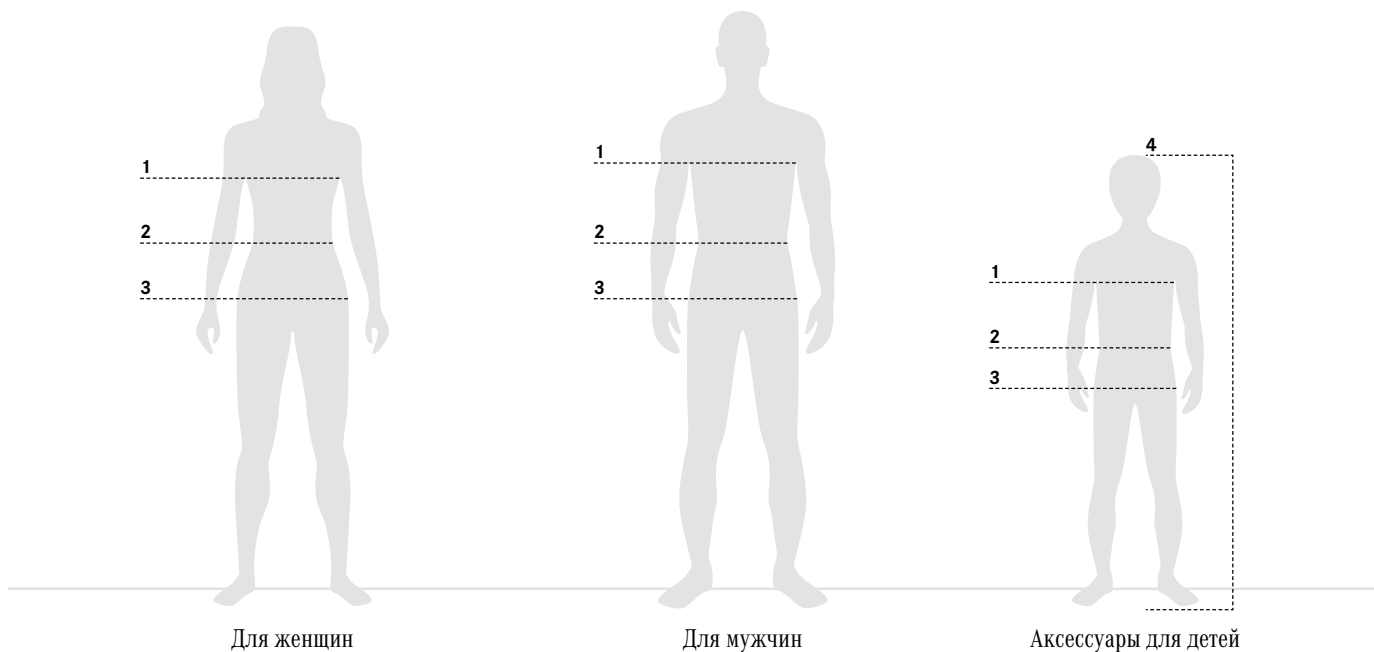

104

Пожалуйста, учитывайте: Для текстильных изделий марки PUMA и официальных изделий для мотоциклетного спорта MERCEDES AMG PETRONAS MOTORSPORT имеются отдельные таблицы размеров.

Для женщин

РАЗМЕР	XS	S	M	L	XL
ОБХВАТ ГРУДИ (СМ)	77-82	83-88	89-94	95-100	101-106
ОБХВАТ ТАЛИИ (СМ)	61-66	67-72	73-78	79-84	85-90
ОБХВАТ БЕДЕР (СМ)	87-92	93-98	99-104	105-110	111-116