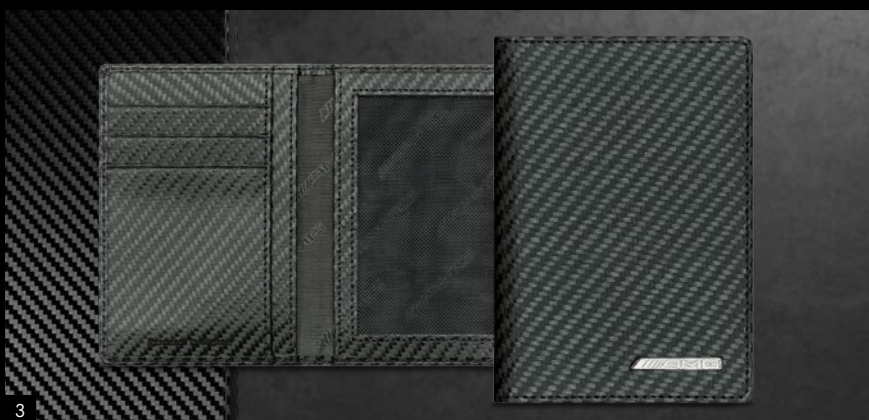

eva solo

8

10

89

9

ВЫБИРАЙТЕ ОРИГИНАЛЬНЫЕ АКСЕССУАРЫ ОНЛАЙН

<https://shop.mercedes-benz.ru>

1-2