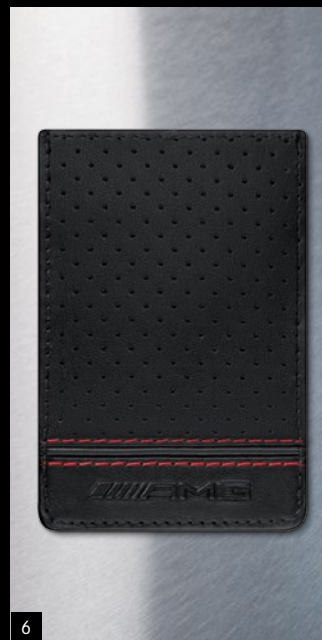

6 КРЕДИТНИЦА С ЗАЖИМОМ ДЛЯ КУПЮР

Цвет: черный, контрасты красного цвета. Сочетание структурной и перфорированной кожи. Зажим из нержавеющей стали для купюр. Подкладка дизайна AMG. Ручная работа. Сделано в Германии. Размер: 6,5 x 0,5 x 10 см. В6 695 4541