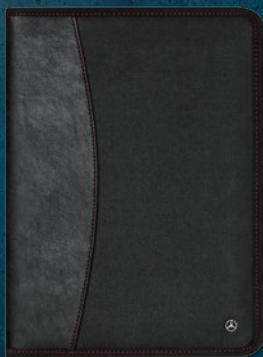

1 НАРУЧНЫЕ ЧАСЫ МУЖСКИЕ TRUCKS

Корпус из нержавеющей стали с защитой заводной головки. Черный циферблат с частично красными цифрами. Стрелки со светящимся покрытием Super-LumiNova®. Закаленное минеральное стекло. Силиконовый ремешок черного цвета. Водонепроницаемые до 10 ATM. Диаметр корпуса: 42 мм. Кварцевый часовой механизм. B6 787 1195

2 ЧЕХОЛ ДЛЯ SAMSUNG GALAXY

Цвет: черный. Материал: поликарбонат/полиуретан. Защищает корпус от царапин. Логотип «Actros».

Samsung Galaxy S5 mini B6 787 2459

Samsung Galaxy S8 (без илл.) B6 787 2092

3 ПАПКА ДЛЯ ДОКУМЕНТОВ

Цвет: черный / красный. Полиэстер / полиуретан. На молнии. Размер: 25x34 см. B6 787 2007

1

2

3

4

4 БРЕЛОК ДЛЯ КЛЮЧЕЙ ACTROS

Цвет: черный / серебристый. Материал: цинковый сплав. Силуэт автомобиля ACTROS впереди и надпись ACTROS сзади. Одно большое кольцо и три дополнительных маленьких кольца для быстрой замены / снятия отдельных ключей. Длина: 9,5 см. B6 695 3825