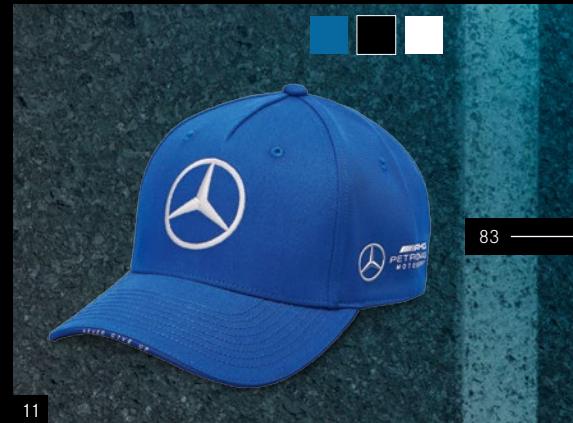

11

11 БЕЙСБОЛКА, ВОТТАС¹

Материал: 100% хлопок. Логотип Valtteri Bottas сзади. Логотип MERCEDES-AMG PETRONAS-MOTORSPORT по бокам. Логотип Monster Energy® на нижней стороне козырька. Регулируется по размеру с помощью металлической застежки.

Цвет: синий В6 799 6277

Цвет: черный (без илл.) В6 799 6279

Цвет: белый (без илл.) В6 799 6278