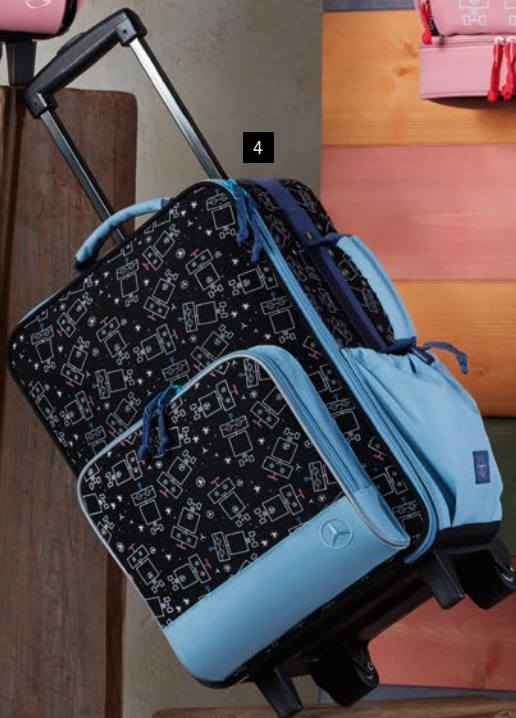

Для девочек. Цвет: черный/розовый V6 695 5770

Для мальчиков. Цвет: черный/синий V6 695 5769

Все продукты на
этой странице

4

4

1

3

3