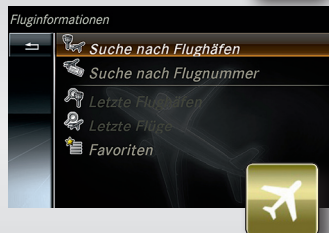

01

02 Обновление навигационных карт Европы для системы COMAND Online

Знаете ли Вы, что мы ежегодно актуализируем 20% карт? При этом обновляются не только сеть автодорог и подъезды к автострадам, но и изменения в правилах дорожного движения, добавляются новые особые цели, например, АЗС или рестораны, а также карты других стран, например, Восточной Европы. Благодаря актуальным картографическим данным навигационная система обеспечивает комфортабельную езду и максимально точное ведение к цели. «Мерседес-Бенц» рекомендует регулярно обновлять картографический материал.

03 Комплект кабелей мультимедийного интерфейса

Управляйте Вашим iPod®, iPhone® или другими приборами с разъемом Micro USB удобно через мультифункциональное рулевое колесо или аудиосистему. Названия любимых музыкальных произведений, исполнителей или папки с файлами могут удобно отображаться на комбинации приборов или мониторе Вашей аудиосистемы. А зарядка аккумулятора Вашего прибора удобно производится через универсальный интерфейс в центральной консоли.

Более подробную информацию Вы также найдете на странице www.mercedes-benz.com/connect