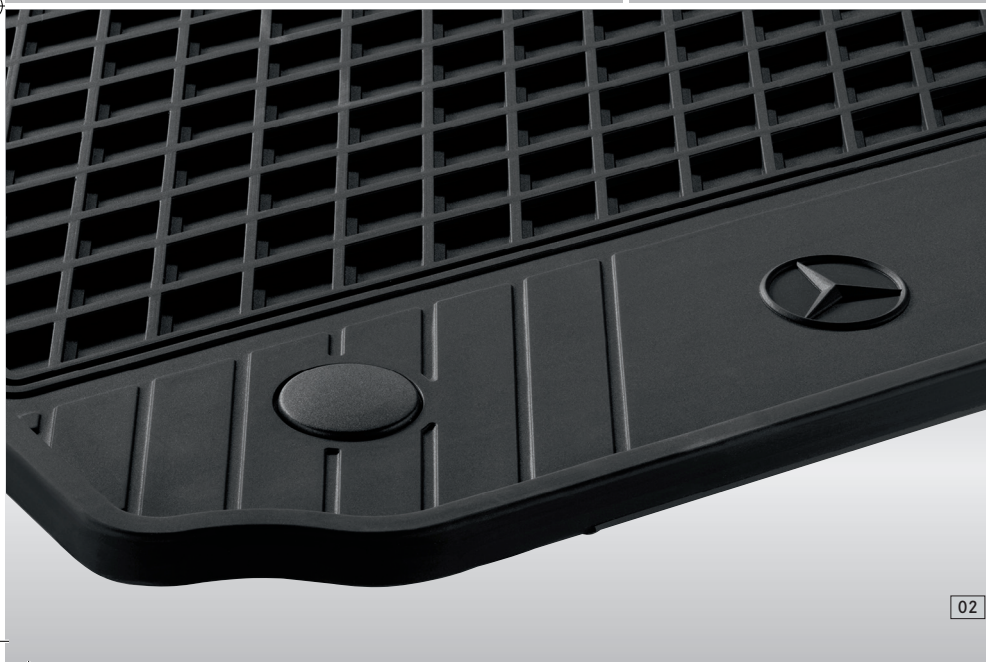

02

01 Велюровые коврики CLASSIC

Велюровые коврики с табличкой с надписью «Mercedes-Benz». Доступны различные цветовые исполнения.

02 Всесезонные коврики CLASSIC

Сделаны из прочного, легко моющегося материала. Современный дизайн с практичными углублениями и высокой кромкой. С объемной звездой «Mercedes-Benz».

Детская безопасность

Ваш автомобиль оснащен системой автоматического отключения подушки безопасности переднего пассажира с системой распознавания занятости сиденья (опция, код U10). При установке детского сиденья система автоматически отключает подушку безопасности переднего пассажира. Все сиденья могут использоваться также и в автомобилях без ISOFIX. Детские сиденья «Mercedes-Benz» доступны в исполнении Limited Black.

Чехлы пригодны к стирке. Для подголовников сидений BABY-SAFE plus II, DUO plus и KIDFIX опционально предлагаются сменные чехлы серого и красного цвета [изобр. 06 и 07].

03 Детское сиденье BABY-SAFE plus II

Оптимальная защита благодаря глубокой посадке ребенка и высоким бортикам. Материал разработан специально для снижения нагрузки на наиболее чувствительные зоны у маленьких детей до 15 месяцев (до 13 кг).

04 Детское сиденье DUO plus

Оптимальная защита для детей от 8 месяцев до 4 лет (от 9 до 18 кг). Серийно сиденье оснащено креплением ISOFIX, дополнительным креплением TopTether, ремнем для фиксации подголовника, регулируемым по высоте плечевым ремнем и вентиляционными отверстиями. Угол наклона регулируется.

05 Детское сиденье KIDFIX

Детское сиденье с регулируемой по высоте спинкой обеспечивает оптимальную защиту от боковых ударов. Сиденье KIDFIX крепится при помощи точек крепления ISOFIX или 3-точечного ремня безопасности. Для детей от 3,5 до 12 лет (от 15 до 36 кг).