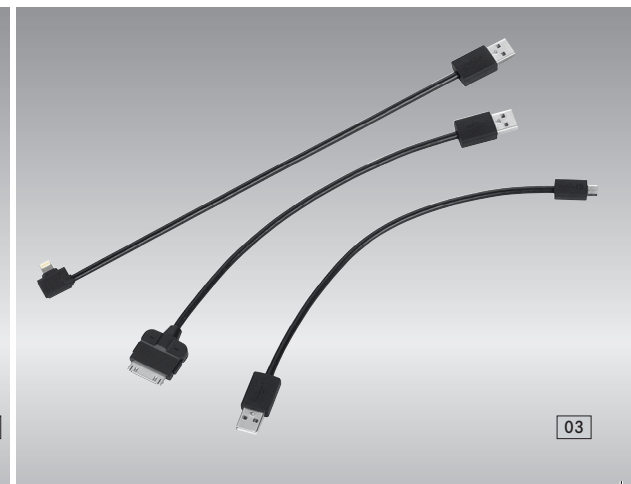

01

01

02 Обновление навигационных карт Европы для системы COMAND Online

Знаете ли Вы, что мы ежегодно актуализируем 20% карт? При этом обновляются не только сеть автодорог и подъезды к автострадам, но и изменения в правилах дорожного движения, добавляются новые особые цели, например, АЗС или рестораны, а также карты других стран, например, Восточной Европы. Благодаря актуальным картографическим данным навигационная система обеспечивает комфортабельную езду и максимально точное ведение к цели. «Мерседес-Бенц» рекомендует регулярно обновлять картографический материал.

03 Комплект кабелей мультимедийного интерфейса

Управляйте Вашим iPod®, iPhone® или другими приборами с разъемом Micro USB удобно через мультифункциональное рулевое колесо или аудиосистему. Названия любимых музыкальных произведений, исполнителей или папки с файлами могут удобно отображаться на комбинации приборов или мониторе Вашей аудиосистемы. А зарядка аккумулятора Вашего прибора удобно производится через универсальный интерфейс в центральной консоли.

Более подробную информацию Вы также найдете на странице www.mercedes-benz.com/connect

02

03