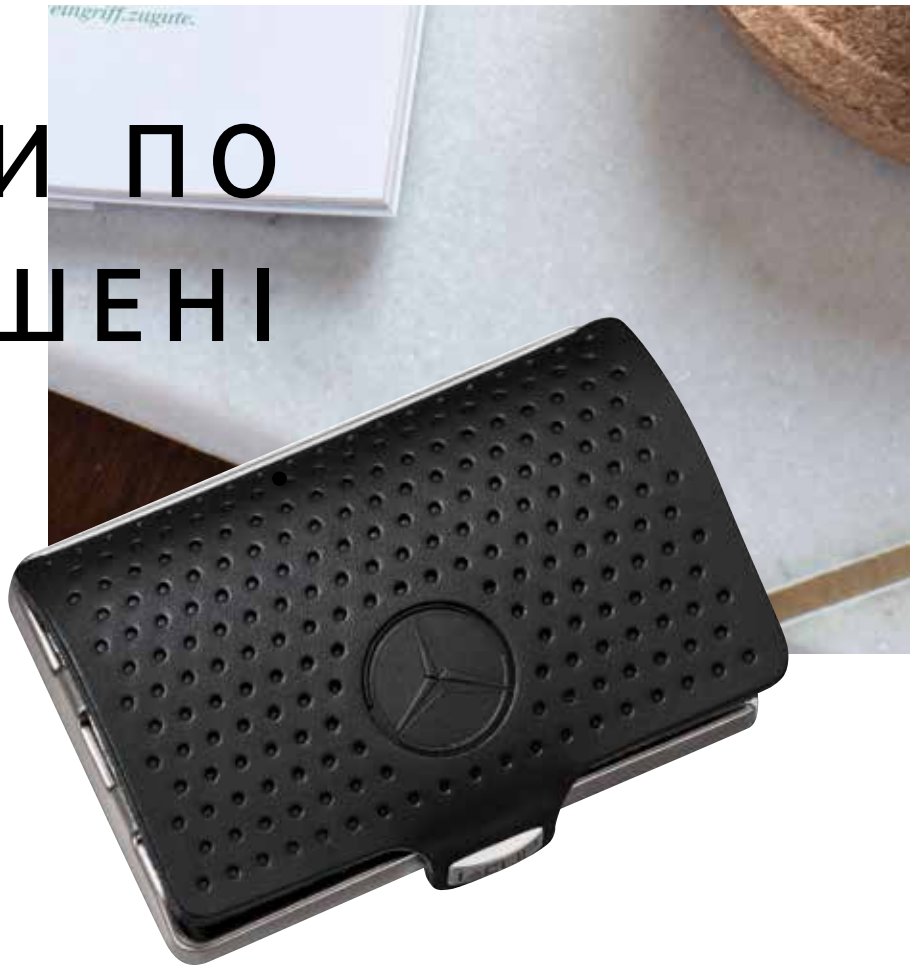

ЗАВЖДИ ПО КИШЕНІ

ГАМАНЕЦЬ I-CLIP

Колір: чорний. Довговічний еластичний високотехнологічний штучний матеріал ROBOTENSE/натуральна шкіра. Запатентована система зберігання карт. Відділення для 12 карт. Затиск для купюр. Зроблено в Німеччині. Розмір: прибл. 8,7 x 6 x 1,6 см.

B66954769