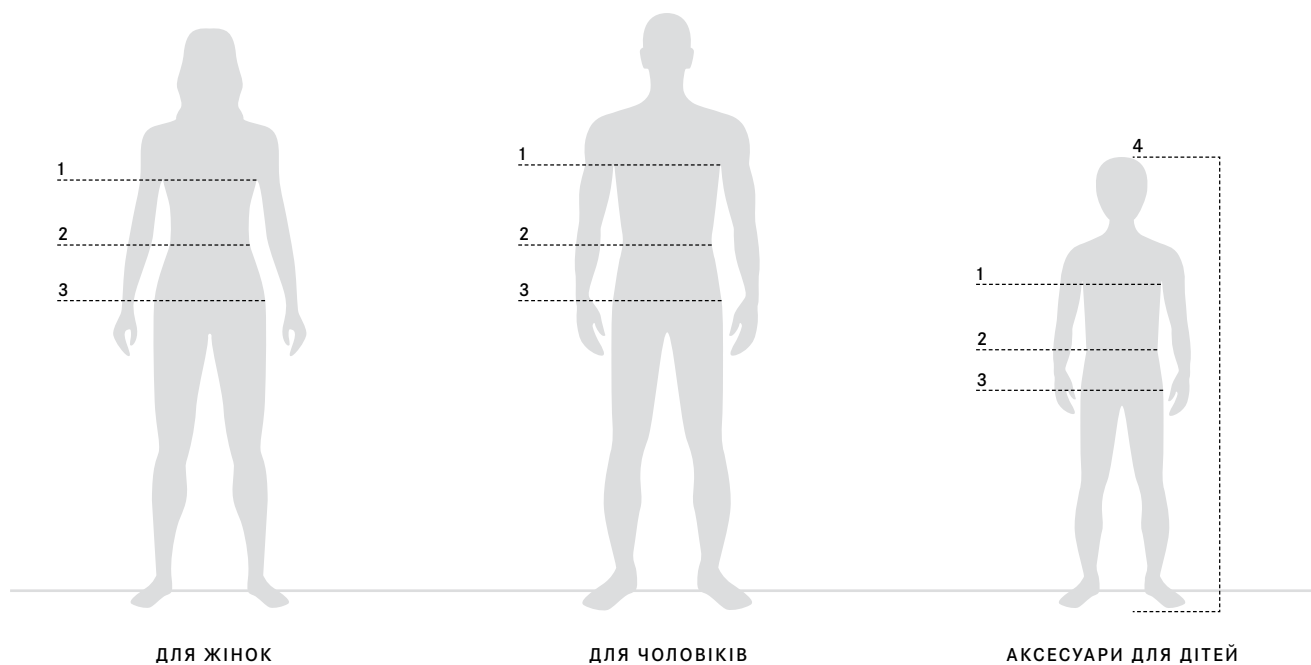

Категорії фільтрів сонцезахисних окулярів

Існує чотири категорії фільтрів сонцезахисних окулярів із різними рівнями затемнення та захисту від ультрафіолетового випромінювання. Визначити потрібну категорію Вам допоможе таблиця.

Категорія	Тонування	Захист від сонячного світла
1	20–57%	Слабкий ступінь захисту від сонячного світла в похмуру погоду
2	57–80%	Середній ступінь захисту від сонячного світла в ясні дні для середньоевропейських широт
3	80–92%	Сильний ступінь захисту для водної поверхні, на пляжі та в горах, а також для країн Південної Європи Скло з тонуванням 90 % і вище не підходить для водіння!
4	92–97%	Максимальний ступінь захисту від сонячного світла для високогір'я та сліпучого снігу Не підходять для водіння!

Таблиці розмірів

Наведені нижче таблиці розмірів допоможуть Вам визначити й замовити відповідний розмір одягу. Для цього необхідно правильно зняти мірки. Під час зняття мірок стійте рівно, без напруги, у природній позі. Найкраще робити заміри поверх нижньої білизни та виконувати вимірювання якомога ближче до тіла – в ідеальному випадку за допомогою сантиметрової стрічки. Для полегшення вимірювання та точності показників краще за все знімати мірки вдвох.

1. **Об'єм грудей:** вимірюється горизонтально, сантиметрова стрічка має проходити по найвищій частині грудей
2. **Об'єм талії:** мірка знімається по найвужчому місцю талії
3. **Об'єм стегон:** мірка знімається горизонтально по найбільш випуклим точкам сідниць
4. **Зріст дитини:** вимірюється від верхівки голови до п'ят (без взуття)

Враховуйте, будь-ласка: Для текстильних виробів марки PUMA і офіційних виробів для мотоциклетного спорту MERCEDES AMG PETRONAS є окремі таблиці розмірів.